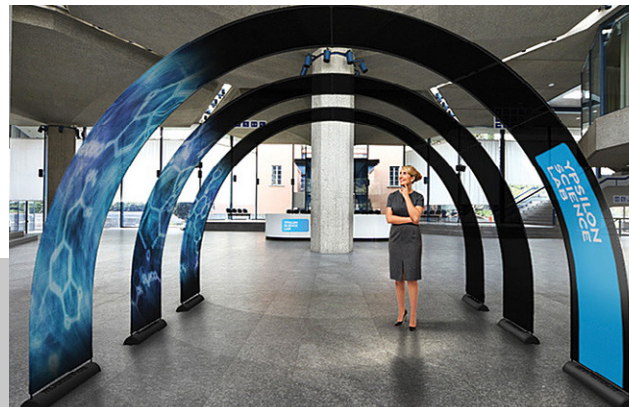

BannerArch

■ Produktinformation

Small: 290 cm breit x 240 cm hoch, 14 kg
Medium: 400 cm breit x 320 cm hoch, 14 kg
Large: 500 cm breit x 370 cm hoch, 15 kg

■ Details