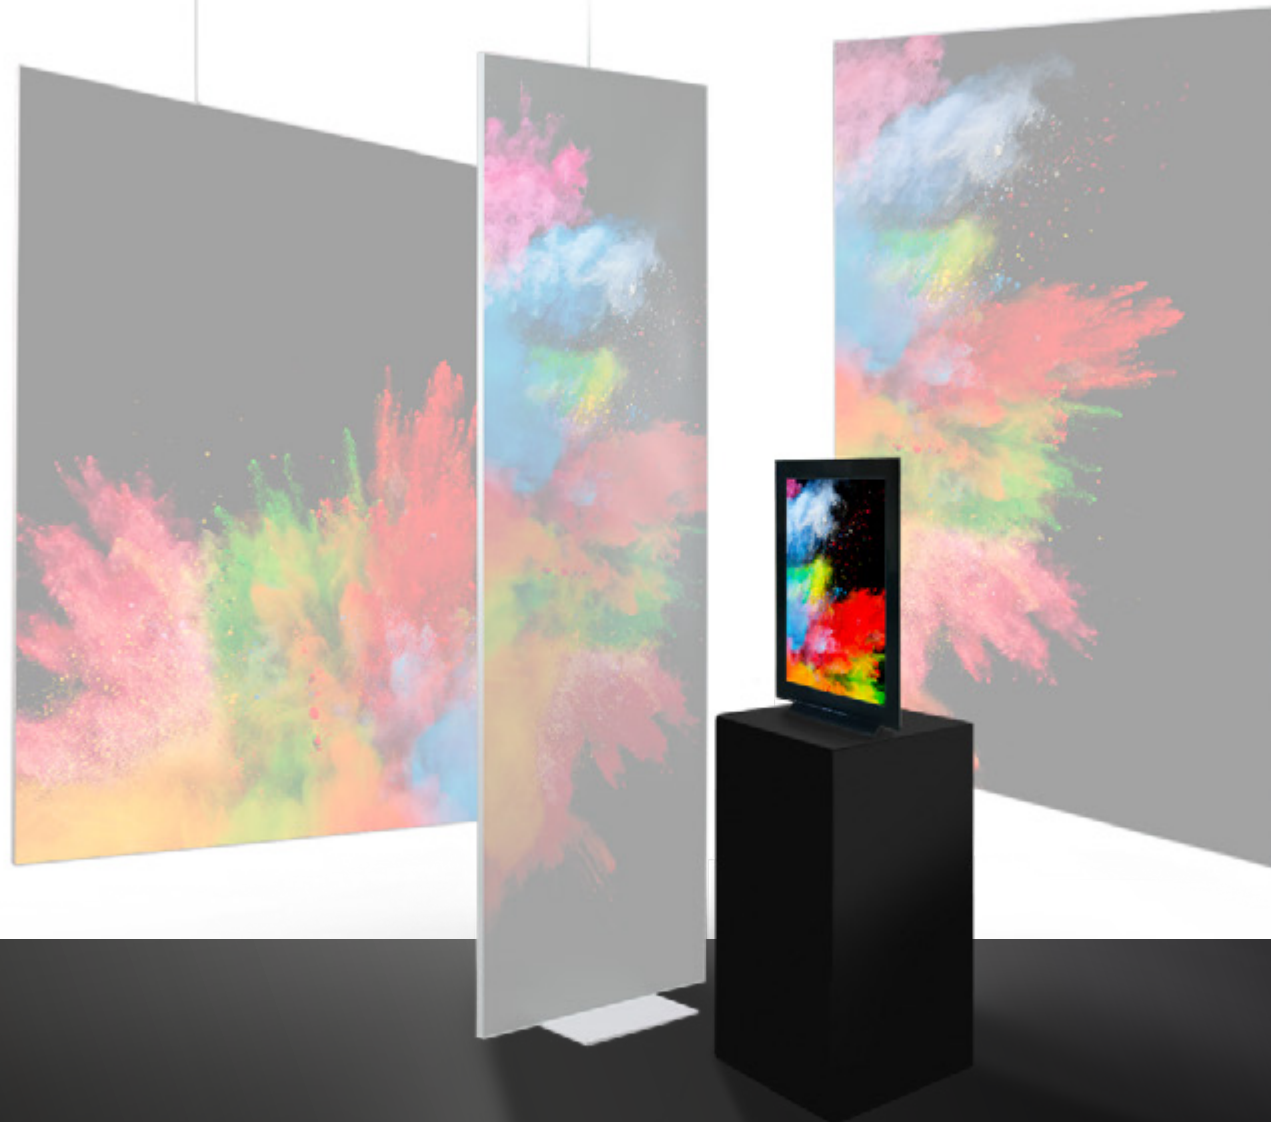

FineLine Tischdisplay LED hinterleuchtet

FineLine Tischdisplay LED hinterleuchtet

**Strahlender Auftritt mit dem
Tischdisplay. Die Variante mit
eingebauter LED-Beleuchtung rückt
Ihre Botschaften ins richtige Licht.**

FineLine Tischdisplay LED hinterleuchtet

■ Produktinformation

Größen, Profil & Gewicht:

Din A4 LED	18mm	2 kg
Din A3 LED	18 mm	3 kg

■ Details

■ Farbauswahl

schwarz weiß

FineLine Tischdisplay LED hinterleuchtet